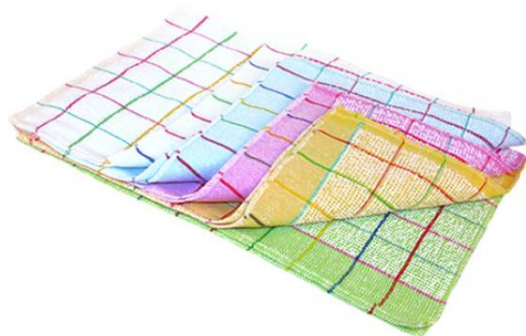

Serpillères LAMATEX

Serpillère coton bouclette 60x100cm

Ref. 450101

Serpillère bouclettes 60x100 cm, recommandée pour éponger ou laver.
Tissu plus léger apportant souplesse et confort : facile à essorer qui
permettent de passer dans les moindres recoins tels que les joints.

- Sur tous types de sols pour le lavage ou le rinçage
- S'utilise avec un lave pont, une raclette ou racloir

- Tissées en fils à fibres recyclées avec plus de 60% de coton
- Deux côtés bouclés permettant de gratter dans les moindres recoins
- Lavable en machine à 90°C (selon utilisation)
- 60x100cm
- 360gr/m²
- couleur blanche