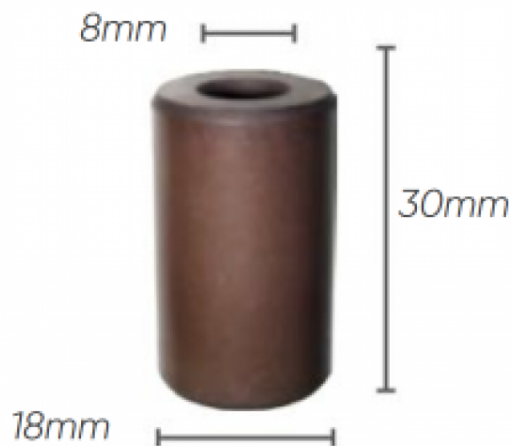

Pièces détachées pour pompes IDROBASE

Kit 2629 pistons diam 18 pompe HPE-XT

Ref. 510044

Kit pistons pompe Annovi Reverberi série 126.

Ce kit de pistons se monte sur pompe HPE, XT.

Données techniques

Nbr pièces dans le kit

1x3