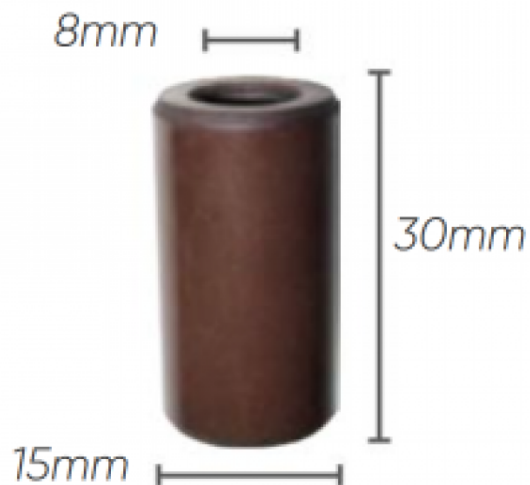

Pièces détachées pour pompes IDROBASE

Kit 2628 pistons diam 15 pompe HPE-XT

Ref. AR-2628

Kit pistons pompe Annovi Reverberi série 132.

Ce kit de pistons se monte sur pompe HPE, XT.

Données techniques

Nbr pièces dans le kit	1x3
------------------------	-----