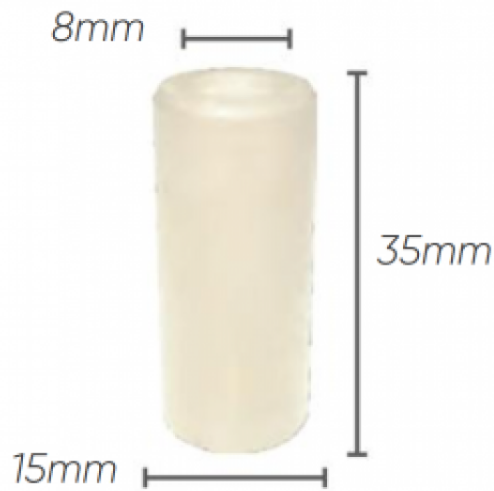

Pièces détachées pour pompes IDROBASE

Kit 2739 pistons diam 15 pompe XM

Ref. AR-2739

Kit pistons pompe Annovi Reverberi série 178.

Ce kit de pistons se monte sur pompe XM, RC.

Données techniques

Nbr pièces dans le kit	1x3
------------------------	-----