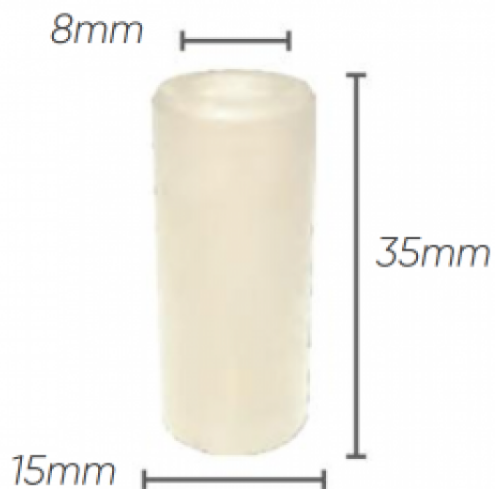

Pièces détachées pour pompes IDROBASE

Kit 2739 pistons diam 15 pompe XM

Ref. AR-2739

Kit pistons pompe Annovi Reverberi série 322.

Ce kit de pistons se monte sur pompe XM, RC.

Données techniques

Nbr pièces dans le kit	1x3
------------------------	-----