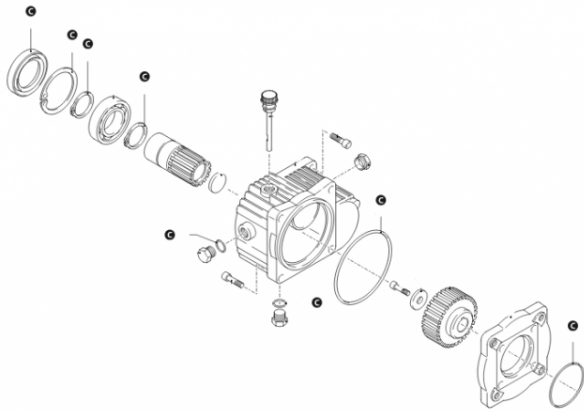

*Pièces détachées pour pompes ANNOVI REVERBERI*

## Kit 2525 joints huile réducteur pompe RK

Ref. AR-2525

Kit joints huile réducteur pompe Anнови Reverberi série 228.

Ce kit de joints huile se monte sur le reducteur de pompe RK.

### Données techniques

Nbr pièces dans le kit

1x8