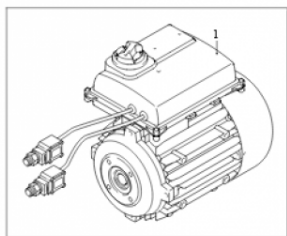

Pompes et moteurs ANNOVI REVERBERI

Moteur pompe 230 volts 3.6 kw NHP AR BC 10-160

Ref. AR-45225

Moteur pour utilisation sur les unités de lavage haute pression.

↖ 45225

Données techniques

Version arbre		Femelle
Nombre tours minutes	<i>tr/mn (tr/mn)</i>	1450
Puissance moteur	<i>kilovoltampère (kVA)</i>	3.6
Puissance moteur	<i>cheval-vapeur (hp)</i>	4.9
Type de matière		Laiton, aluminium, acier
Voltage		230
Fréquence	<i>Hertz (Hz)</i>	50