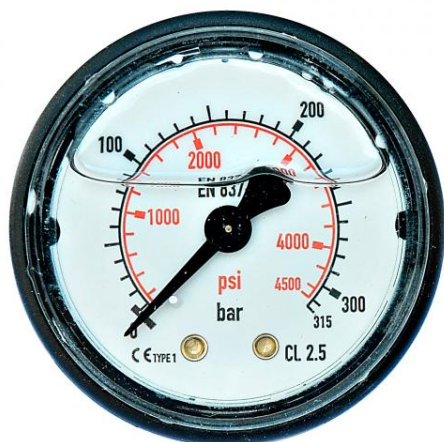

Accessoires pompes ANNOVI REVERBERI

Manomètre ABS 300 bars diam 50G 1/4 M raccord postérieur NHP

Ref. 510141

Ce type de flexible manomètre peut être monté sur divers modèles de NHP.

Données techniques

Pression max	Bar (Bar)	300
Type de matière		ABS, laiton
Raccord entrée HP (type-diamètre)		G 1/4 M
Diamètre extérieur	Millimètres (mm)	50
Position fixation		Arrière