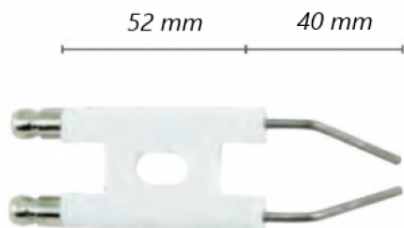

## Electrode brûleur chaudière NHP Annovi

Ref. 510214

Ce type d'électrode se monte sur les NHP Annovi.

Electrode double pour chaudière NHP  
Annovi type 3550 & 4550

### Données techniques

Nbr pièces dans le kit	1
Type de matière	Céramique, acier
Dimension, longueur	Millimètres (mm) 92