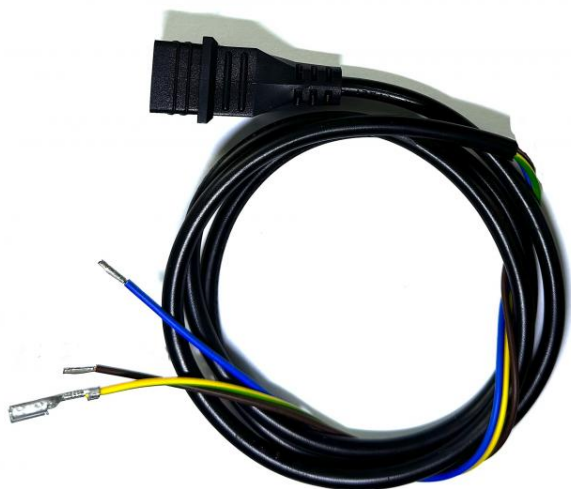

## Câble alimentation bobine électrovanne SUNTEC long 1300mm

Ref. 510224

Câble alimentation bobine électrovanne pompe à gasoil NHP Anнови et Alberti

### Données techniques

Type de matière		<b>Caoutchouc, cuivre</b>
Voltage		<b>220</b>
Fréquence	<i>Hertz (Hz)</i>	<b>50/60</b>
Poids	<i>Kilogrammes (Kg)</i>	<b>0.11</b>
Dimension, longueur	<i>Millimètres (mm)</i>	<b>1300</b>
Diamètre extérieur	<i>Millimètres (mm)</i>	<b>70</b>